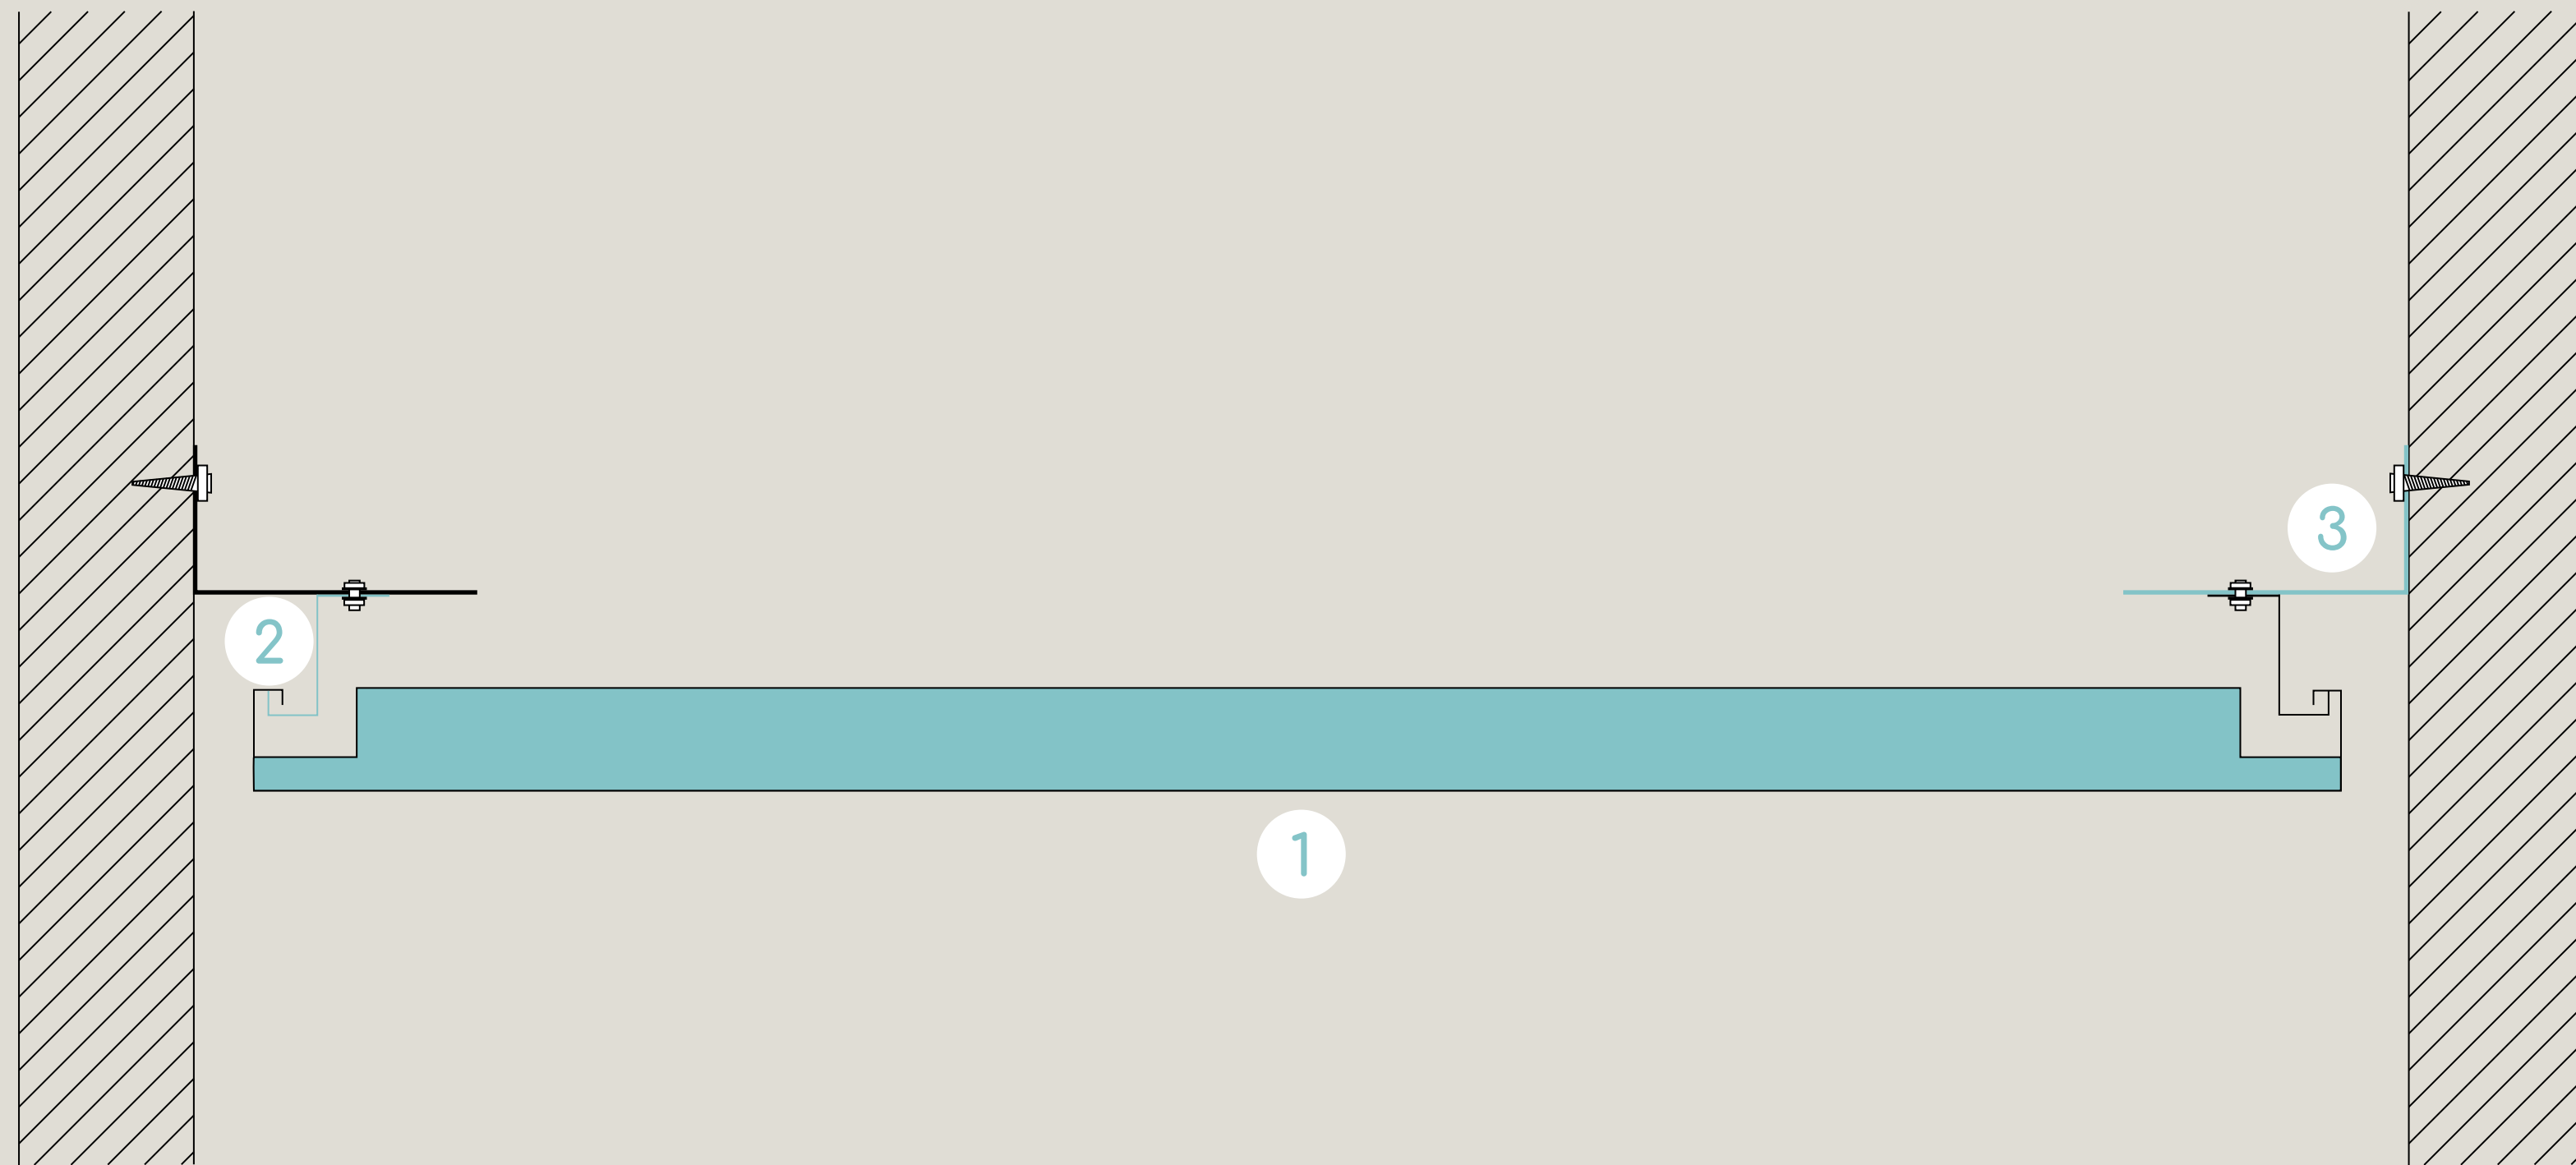

МЕТАЛЛИЧЕСКИЕ КАССЕТЫ HOOK ON

Монтажная схема

- 1 Кассета Hook on
- 2 Несущий профиль Hook on
- 3 Монтажный профиль
- 4 Подвес

Подвесной потолок с невидимой подвесной системой, предлагающий значительную творческую гибкость. Легко адаптируется для полностью индивидуальных проектов.

Творческие виды перфораций для улучшения акустических свойств потолка и создания уникального дизайна.

Позволяет использовать панели произвольных размеров (до 3000 мм в длину) с возможностью комбинирования панелей различных габаритов в одном пространстве.

Материал: сталь, нержавеющая сталь, алюминий.

Коридорный разрез

- 1 Кассета Hook on
- 2 Несущий профиль Hook on
- 3 Монтажный профиль

АААКАТТО

info@alakatto.ru | (812) 327-28-28