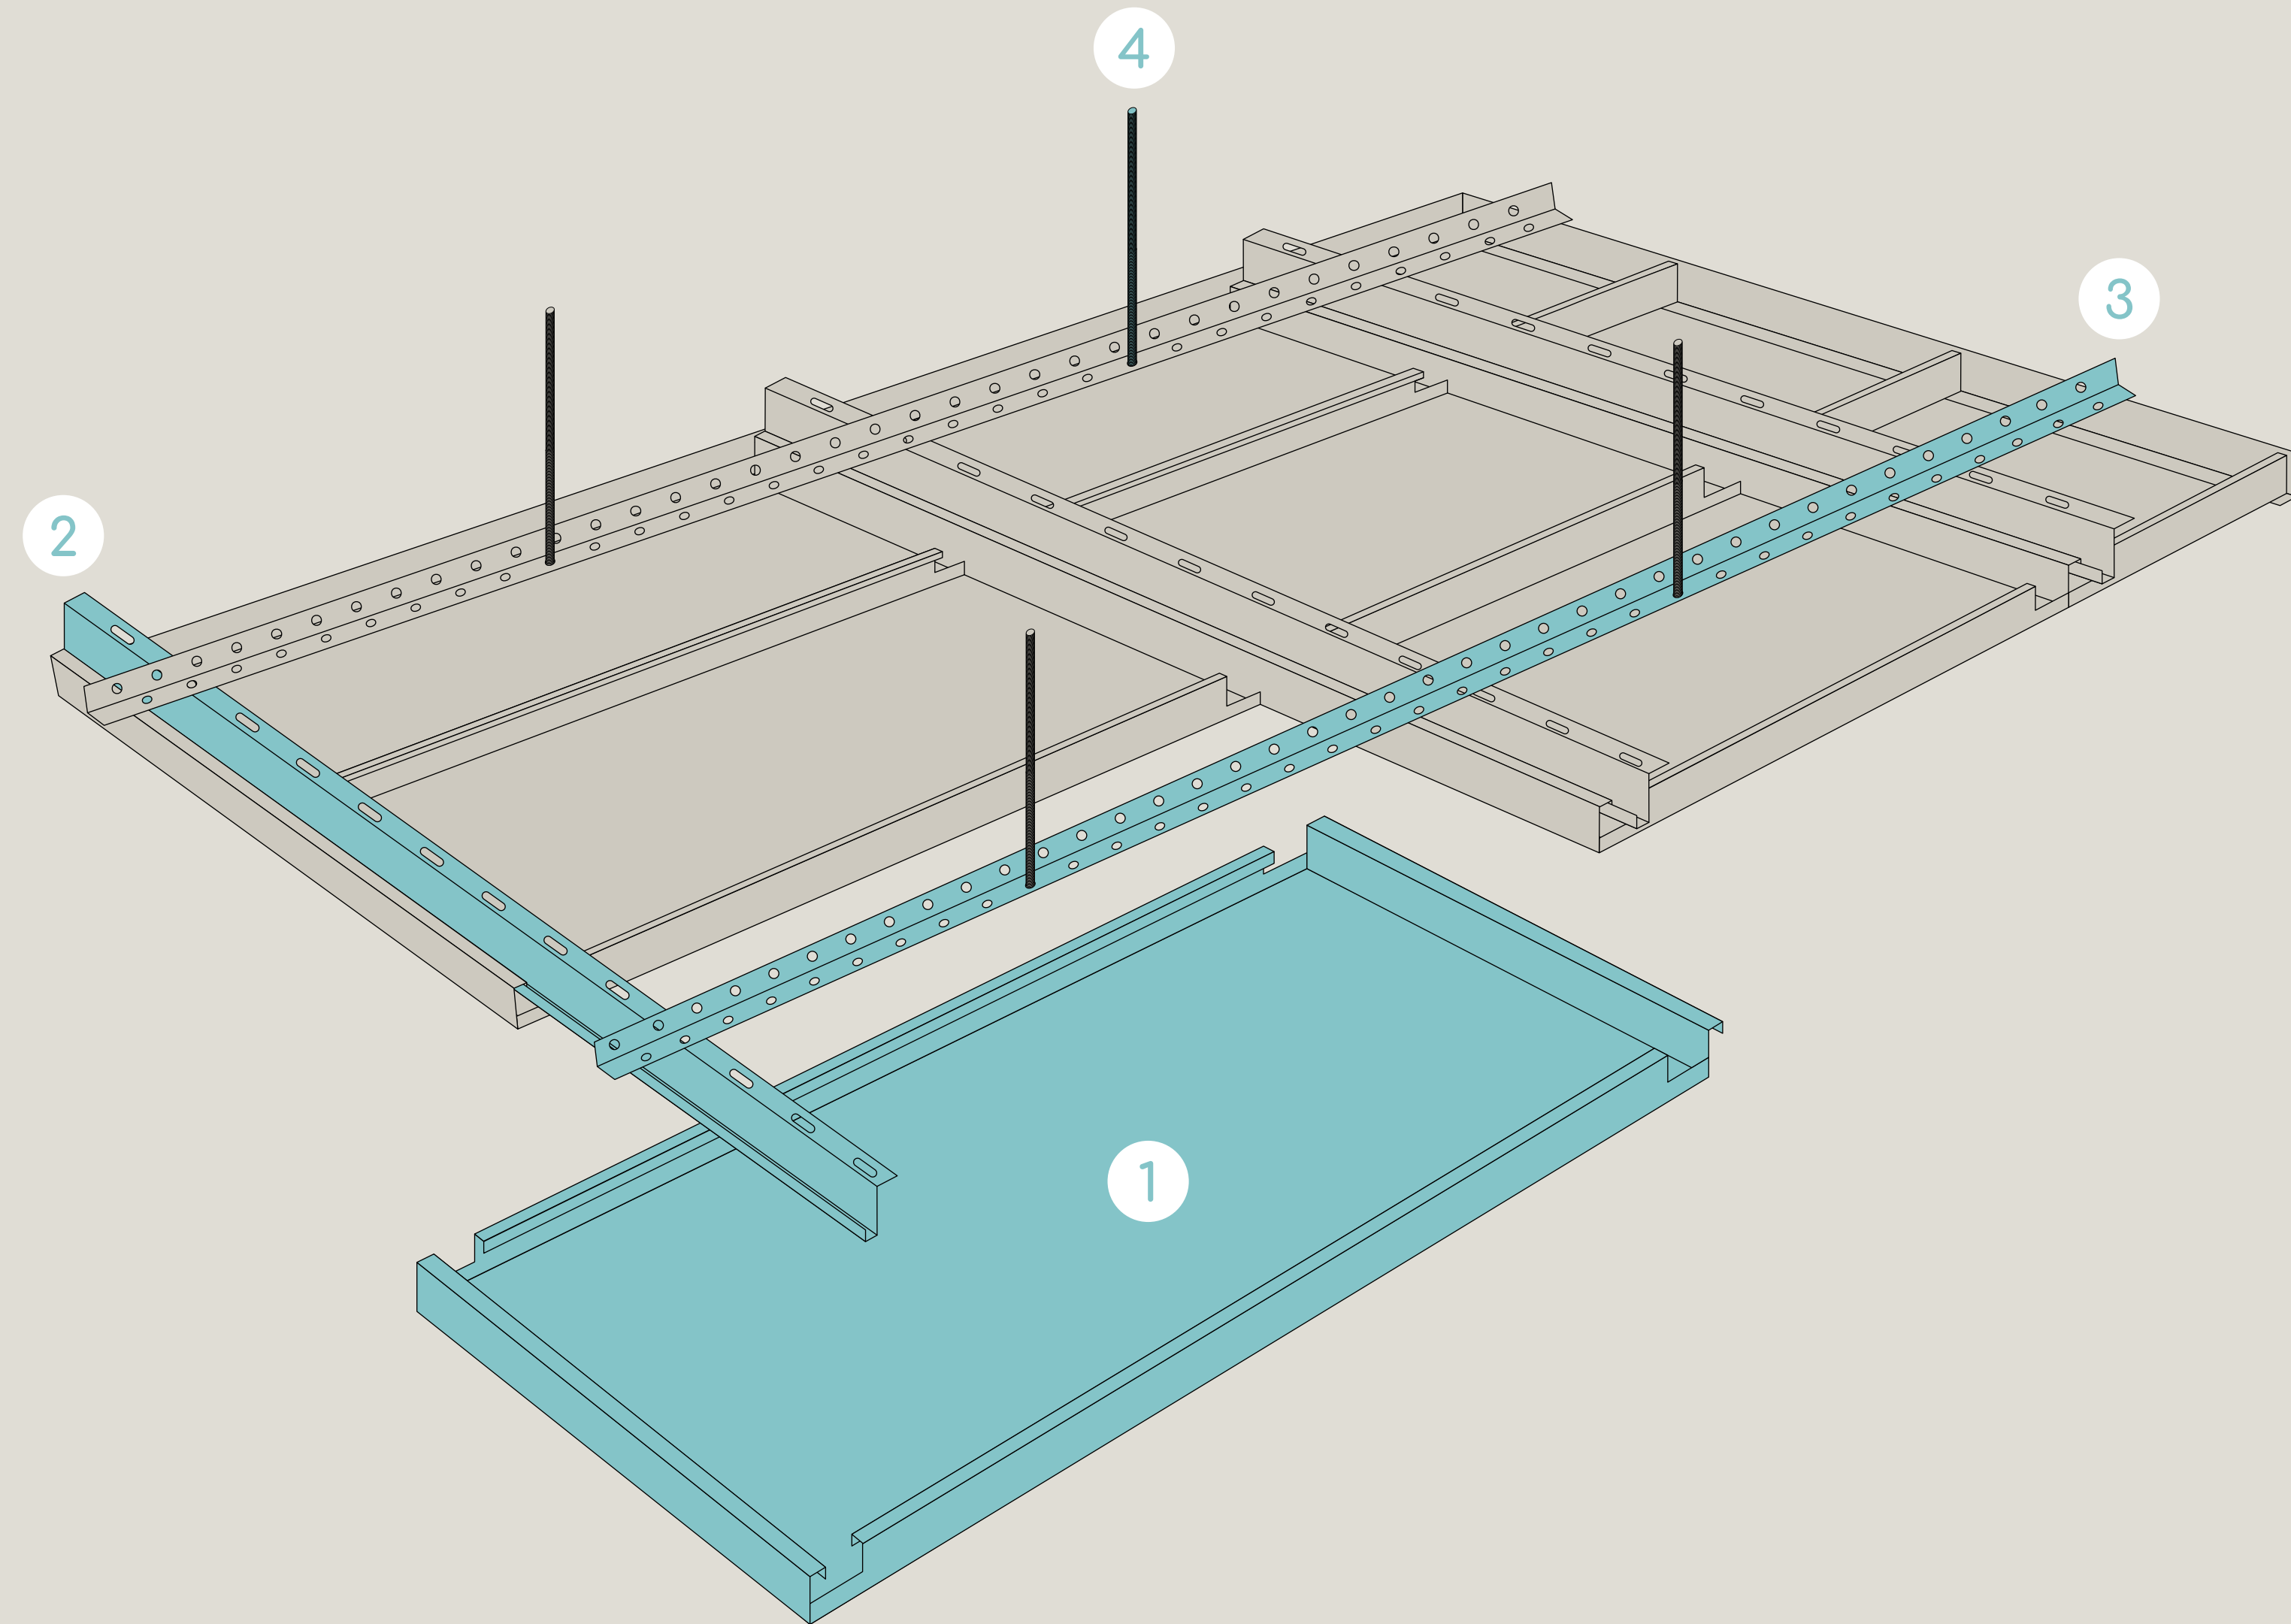

МЕТАЛЛИЧЕСКИЕ КАССЕТЫ HOOK ON

Монтажная схема

- 1 Кассета Hook on
- 2 Несущий профиль Hook on
- 3 Монтажный профиль
- 4 Подвес

Подвесной потолок с невидимой подвесной системой, предлагающий значительную творческую гибкость. Легко адаптируется для полностью индивидуальных проектов.

Творческие виды перфораций для улучшения акустических свойств потолка и создания уникального дизайна.

Позволяет использовать панели произвольных размеров (до 3000 мм в длину) с возможностью комбинирования панелей различных габаритов в одном пространстве.

Материал: сталь, нержавеющая сталь, алюминий.

Коридорный разрез

- 1 Кассета Hook on
- 2 Несущий профиль Hook on
- 3 Монтажный профиль

АААКАТТО

info@alakatto.ru | (812) 327-28-28